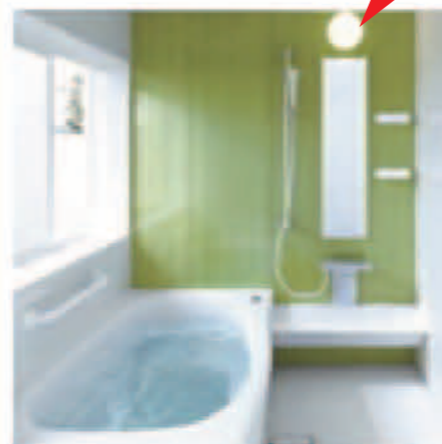

マンション向けユニットバスルーム もっとひろがるWB エコエコキャンペーン!

マンション向け魔法びん浴槽+エアインシャワーまたはLEDランプ(ダウンライト)を無償でご提供させていただきます!

対象商品 ユニットバスルーム『もっとひろがるWB』全機種 X・D・T・Nタイプ(カラリ床搭載タイプ)

マンション向け魔法びん浴槽

6時間たっても温かい抜群の保温力。入浴時間がまちまちのご家族にもうれしい性能です。

※断熱材の色はイメージです。実際の色とは異なります。

エアインシャワー

従来品シャワーからの節水量35%!なのに勢いたっぷり新感覚の浴び心地。

または

LEDランプ(ダウンライト)

省エネ・環境に配慮したLEDランプのダウンライト。白熱電球に比べて、約88%の節電です。

※現場状況により、取り付けられない場合がございます。標準設置位置以外は、対象外とさせていただきます。

+¥0

無償でご提供させていただきます!

KIT CHEN

CRASSO お掃除ラクラクキャンペーン!

スーパークリーンフードをお見積りのお客様には同額で『ゼロフィルターフード』をご提供させていただきます!

対象商品 システムキッチン『CRASSO』

スーパークリーンフード

同額で機能UP!!

ゼロフィルターフード さらに快適!

フィルターがないから、面倒なフィルター掃除がいりません。気づいたときにサッとお手入れできるデザインです。

これならフードはいつもキレイ。お手入れスイスイ。

汚れたかな?と思ったら

いつもは 整流板の表側を立ったままスワイスイ

裏が外れる両開き整流板

大掃除のときは

手前も外れる

整流板の手前を外して裏側をスワイスイ

フードの内側をスワイスイ

オイルパックをふき取るだけ

シロッコファンはワンタッチで取り外し

TOTOのお風呂は、エコアイテム満載!

4人家族当たりこんなにお得!

※詳しい試算条件は、カタログにてご確認ください。

エアインシャワー

CO₂ 261kg 削減

年間 ¥26,053 お得
水道代: - ¥8,821 / ガス代: - ¥17,232

タッチ水栓

CO₂ 244kg 削減

年間 ¥24,340 お得
水道代: - ¥8,241 / ガス代: - ¥16,099

ノコリ~ユエコ

CO₂ 10kg 削減

年間 ¥4,800 お得
水道代: - ¥4,836 / 電気代: + ¥36

魔法びん浴槽ライト

CO₂ 65kg 削減

年間 ¥4,619 お得
ガス代: - ¥4,619

マンション向け魔法びん浴槽

CO₂ 82kg 削減

年間 ¥5,878 お得
ガス代: - ¥5,878

蛍光ランプ(1灯当たり)

CO₂ 11kg 削減

年間 ¥658 お得
電気代: - ¥658

LEDランプ(1灯当たり)

CO₂ 13kg 削減

年間 ¥762 お得
電気代: - ¥762

A. それは、TOTOの

魔法びん浴槽®です。

じつは元祖なんです!

ぽかぽかが続いて経済的! お客様に選ばれて累計65万台突破! エコなお風呂の代名詞「魔法びん浴槽」。ご体験ください!

魔法びん浴槽ラインナップ

4時間経過でも湯温低下は2℃

システムバスルーム サザナ

6時間経過でも湯温低下は2℃