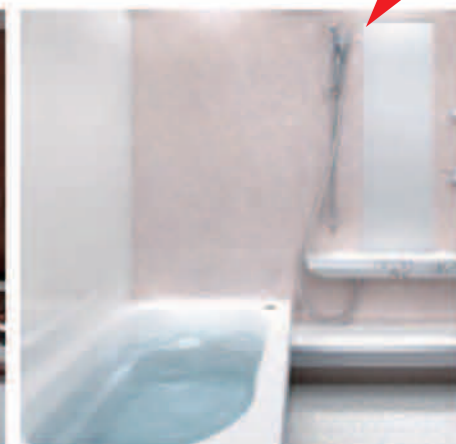

マンションリモデルバスルーム WA/WBシリーズ