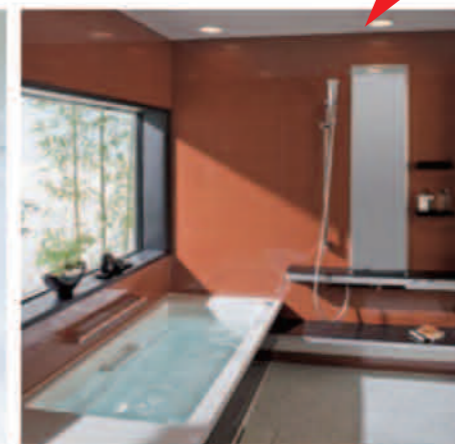

システムバスルーム スプリノ

6時間経過でも湯温低下は2℃